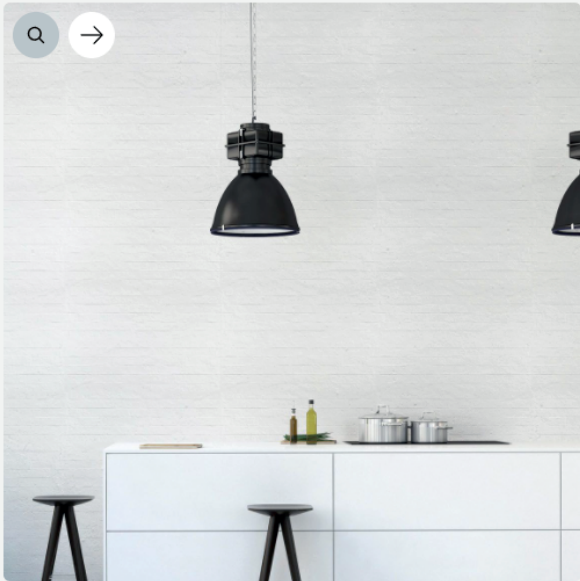

AMB BIANCHI CANALETO MATT 30X60

AMB BIANCHI TRAPANI MATT 30X90

AMB BIANCHI RLV SUMMA CLASSIC BLACK

AMB BIANCHI MATT AND SHINY

AMB BIANCHI AMANTEA MATT 30X90

AMB BIANCHI SUMMA 40X120

AMB BIANCHI RECREA 40X120