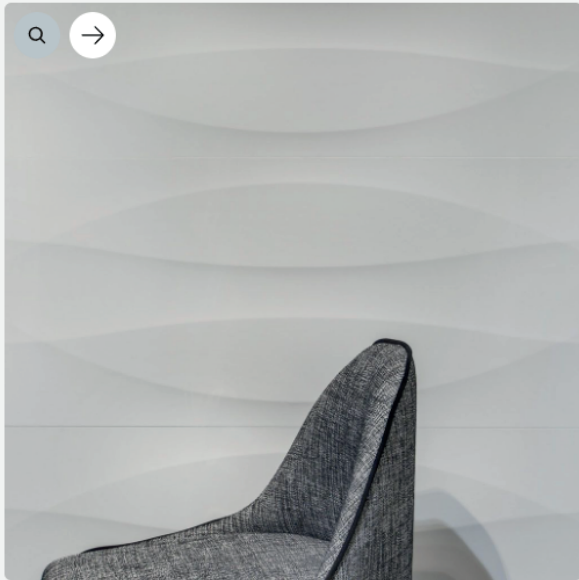

AMB BIANCHI ATEMPI 40X120