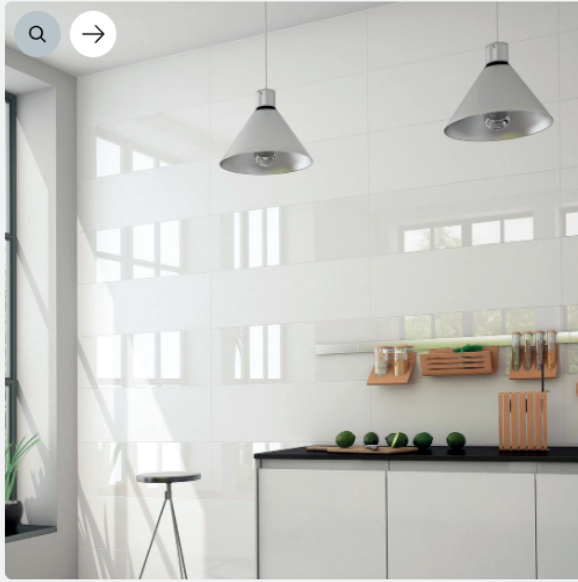

AMB BIANCHI MATT AND SHINY