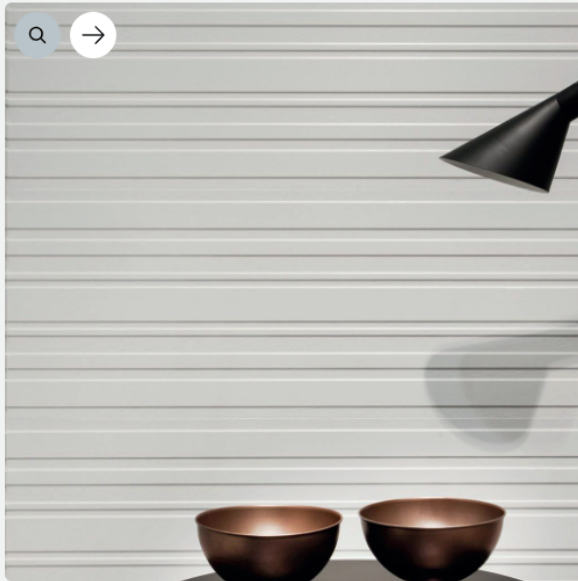

AMB BIANCHI CANALETO MATT 30X60

AMB BIANCHI TRAPANI MATT 30X90

AMB BIANCHI RLV SUMMA CLASSIC BLACK

AMB BIANCHI MATT AND SHINY

AMB BIANCHI AMANTEA MATT 30X90

AMB BIANCHI SUMMA 40X120

AMB BIANCHI RECREA 40X120