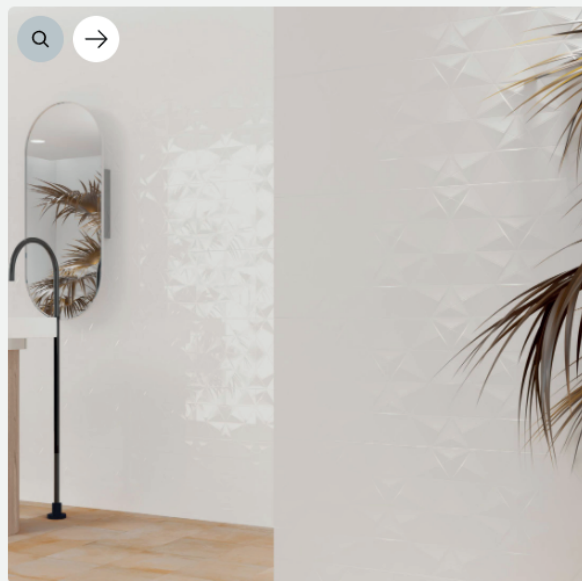

AMB RLV AXE BIANCHI 33,3X100 MATT SHYNI TERRACOTTA SIENNA 30X30