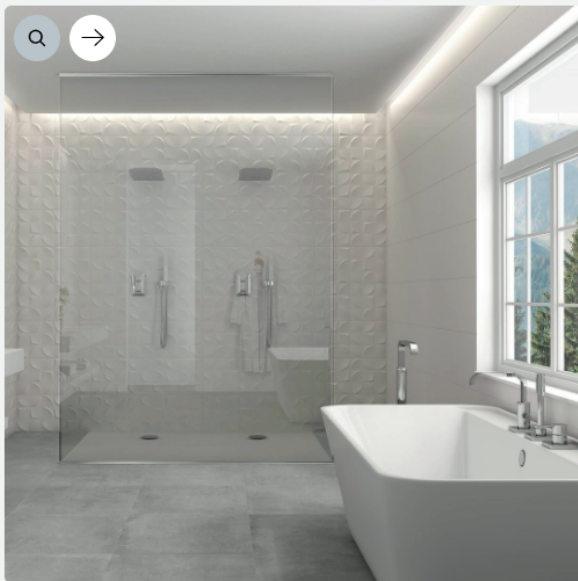

AMB MAIOLICA SEAGREEN 7,5X30 RLV NEO BIANCHI 33,3X100 BIANCHI MATT 33,3X100 BOHARS OLIVO 25X150

AMB BIANCHI RLV BIT 33,3X100

AMB CREAZZO MATT 30X90 TERRACINA 75X75

AMB CREAZZO SHINY 30X90

AMB BIANCHI BRINDISI SHINY 30X90 OTISTANO WHITE 20X120