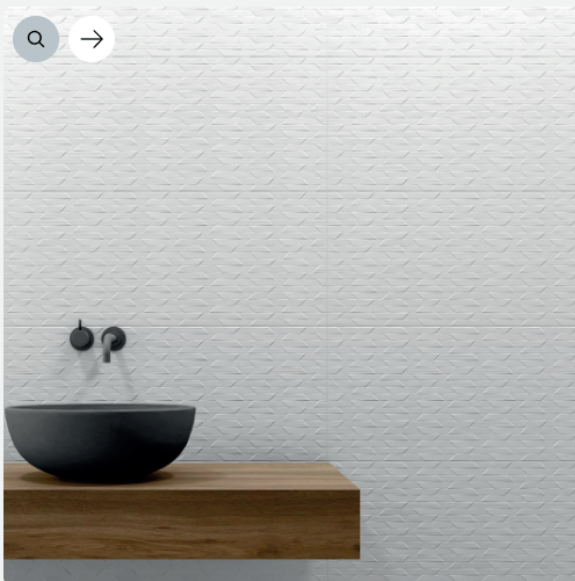

DECORADOS

DECORADO

PAROLE WHITE 40X120 REC

15 NCS S 2002-Y N

AMBIENTES

AMB RLV NEO BIANCHI 33,3X100

AMB RLV AXE BIANCHI 33,3X100 MATT SHYNI TERRACOTTA SIENNA 30X30

AMB BIANCHI MATT BIANCHI SHINY 33,3X100\_RLV HERA CAMEL 16,3X51,7\_BOHARS CAMEL 25X120