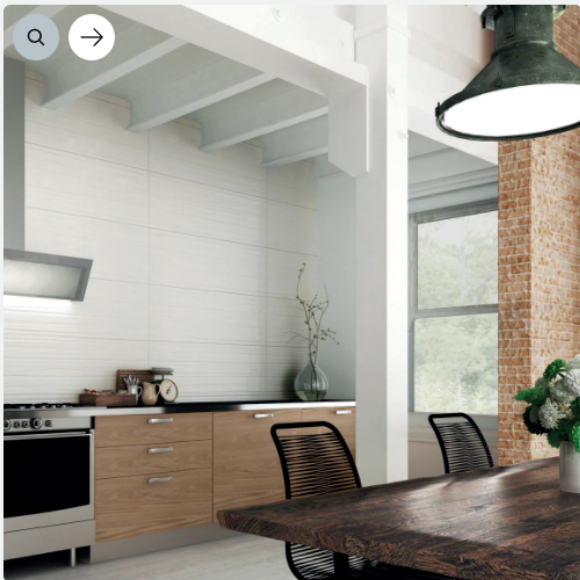

AMB BIANCHI RECREA 40X120