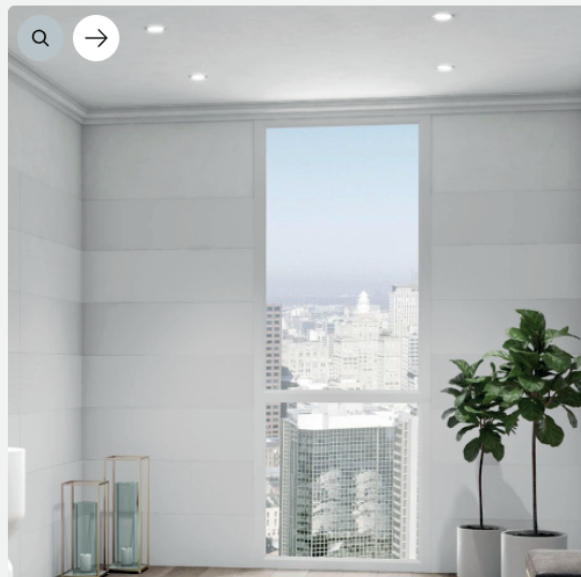

AMB BIANCHI CANALETO MATT 30X60

AMB BIANCHI TRAPANI MATT 30X90

AMB BIANCHI RLV SUMMA CLASSIC BLACK

AMB BIANCHI MATT AND SHINY

AMB BIANCHI AMANTEA MATT 30X90

AMB BIANCHI SUMMA 40X120

AMB BIANCHI RECREA 40X120