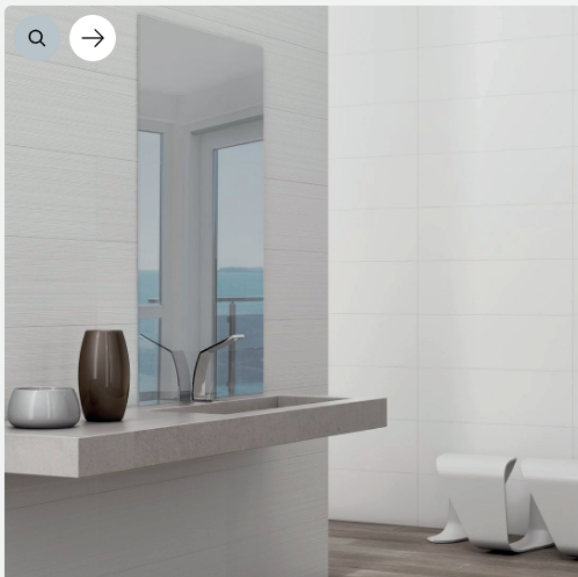

AMB MAIOLICA SEAGREEN 7,5X30 RLV NEO BIANCHI 33,3X100 BIANCHI MATT 33,3X100 BOHARS OLIVO 25X150

AMB BIANCHI RLV BIT 33,3X100

AMB CREAZZO MATT 30X90 TERRACINA 75X75

AMB CREAZZO SHINY 30X90

AMB BIANCHI BRINDISI SHINY 30X90 OTISTANO WHITE 20X120