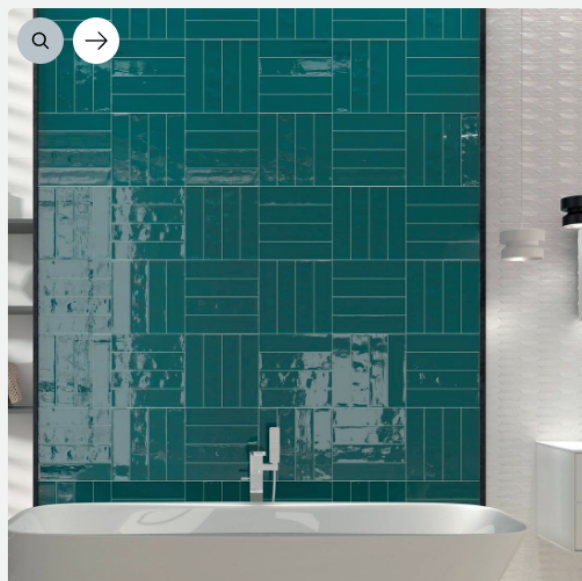

DECORADOS

DECORADO

PAROLE WHITE 40X120 REC

15 NCS S 2002-Y N

AMBIENTES

AMB RLV NEO BIANCHI 33,3X100

AMB RLV AXE BIANCHI 33,3X100 MATT SHYNI TERRACOTTA SIENNA 30X30

AMB BIANCHI MATT BIANCHI SHINY 33,3X100\_RLV HERA CAMEL 16,3X51,7\_BOHARS CAMEL 25X120