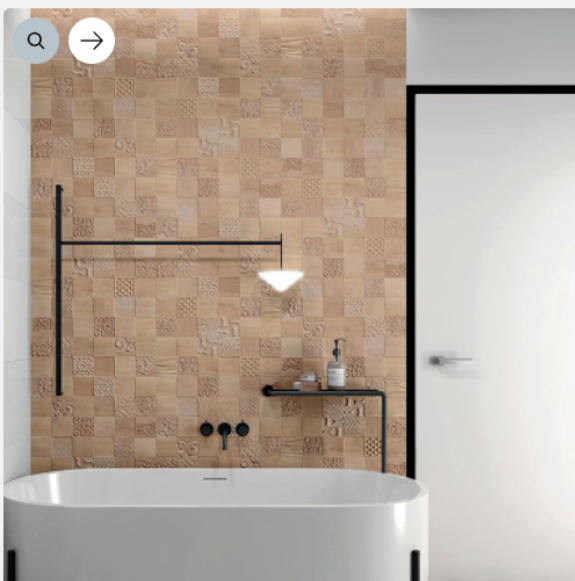

DECORADOS

DECORADO

PAROLE WHITE 40X120 REC

15 NCS S 2002-Y N

AMBIENTES

AMB RLV NEO BIANCHI 33,3X100

AMB RLV AXE BIANCHI 33,3X100 MATT SHYNI TERRACOTTA SIENNA 30X30

AMB BIANCHI MATT BIANCHI SHINY 33,3X100\_RLV HERA CAMEL 16,3X51,7\_BOHARS CAMEL 25X120