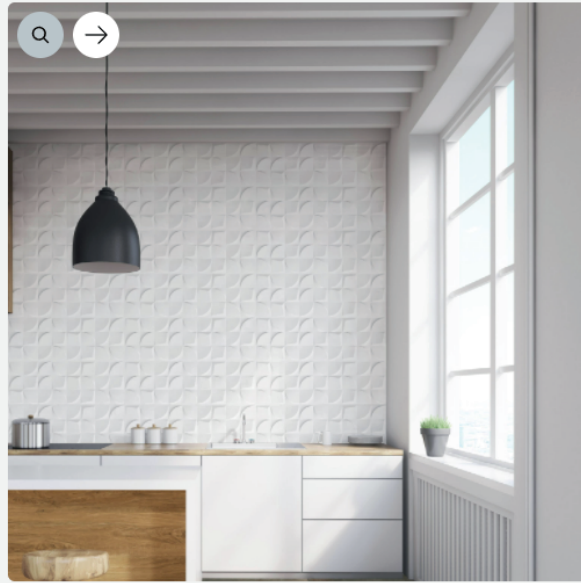

AMB CREAZZO MATT 30X90 TERRACINA 75X75